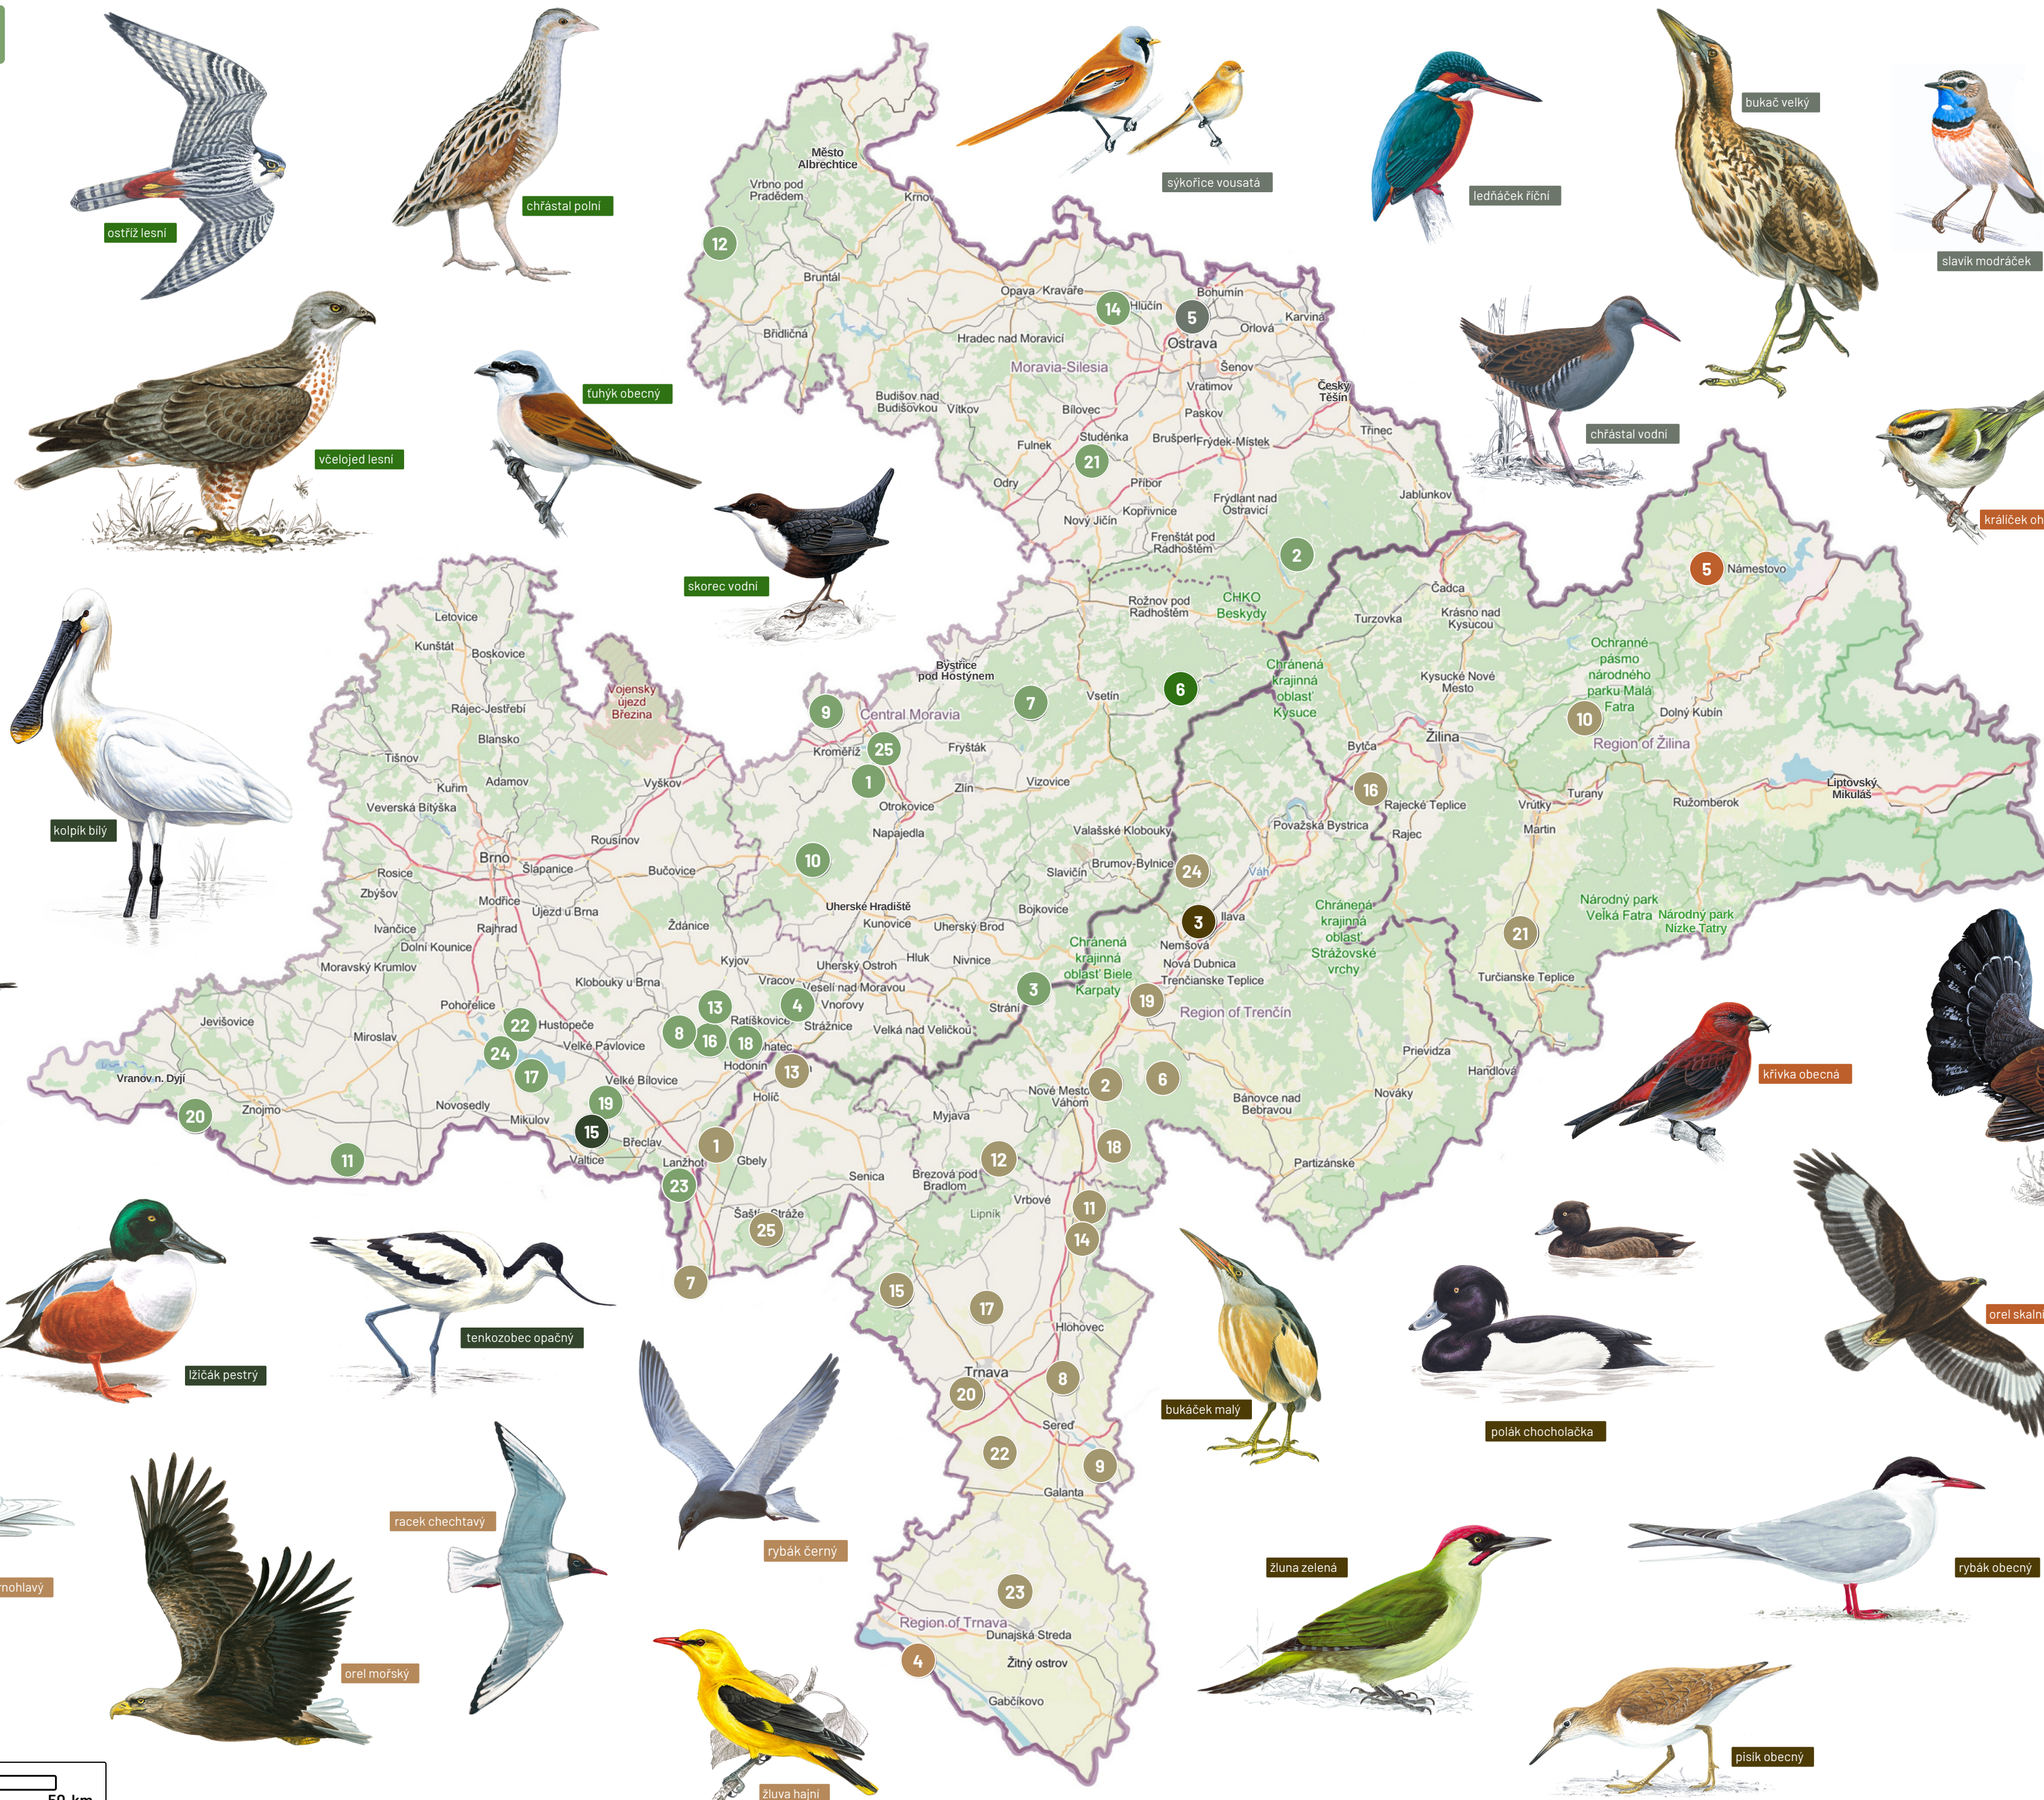

SEZNAM LOKALIT

ČESKO

1. Bašnov
2. Beskydy
3. Bílé Karpaty
4. Bzenecká Doubrava - Strážnické Pomoraví
5. Heřmanický rybník
6. Horní Vsacko
7. Hostýnské vrchy
8. Hovoransko - Čejkovicko
9. Chropýnský rybník a Chropýnské louky
10. Chřiby
11. Jaroslavické rybníky
12. Jeseníky
13. Kosteliska
14. Kozmické ptačí louky
15. Lednické rybníky
16. Mutěnické rybníky
17. Pálava
18. Pánov a Hodonínska Důbrava
19. Pastvisko u Lednice
20. Podyjí
21. Poodří
22. Pouzdřanská step - Kolby
23. Soutok-Tvrdonicko
24. Střední nádrž vodního díla Nové Mlýny
25. Záhlinické rybníky a okolní šterkovny

SLOVENSKO

1. Adamovské štrkovisko
2. Beckovské Skalice
3. Dubnické štrkovisko
4. Dunajské luhy
5. Horná Orava
6. Inovec
7. Inundácia Moravy
8. Inundácia Váhu - Siladice a okolie
9. Kráľová
10. Krivánska Malá Fatra
11. Piešťany a okolie
12. Podklyava
13. Skalické rybníky a okolie (Kátov)
14. Slňava
15. Smolenická vrchovina
16. Strážovské vrchy
17. Špačisko-nížnianske polia
18. Tematín
19. Trenčín a okolie
20. Trnava a okolie
21. Turiec
22. Úľanská mokrad
23. Veľkoblavovské rybníky
24. Vršatské bradlá
25. Záhorské boriny

kam za vtáky

Interaktivní mapu ptačích lokalit naleznete zde

kamzavtaky.sk